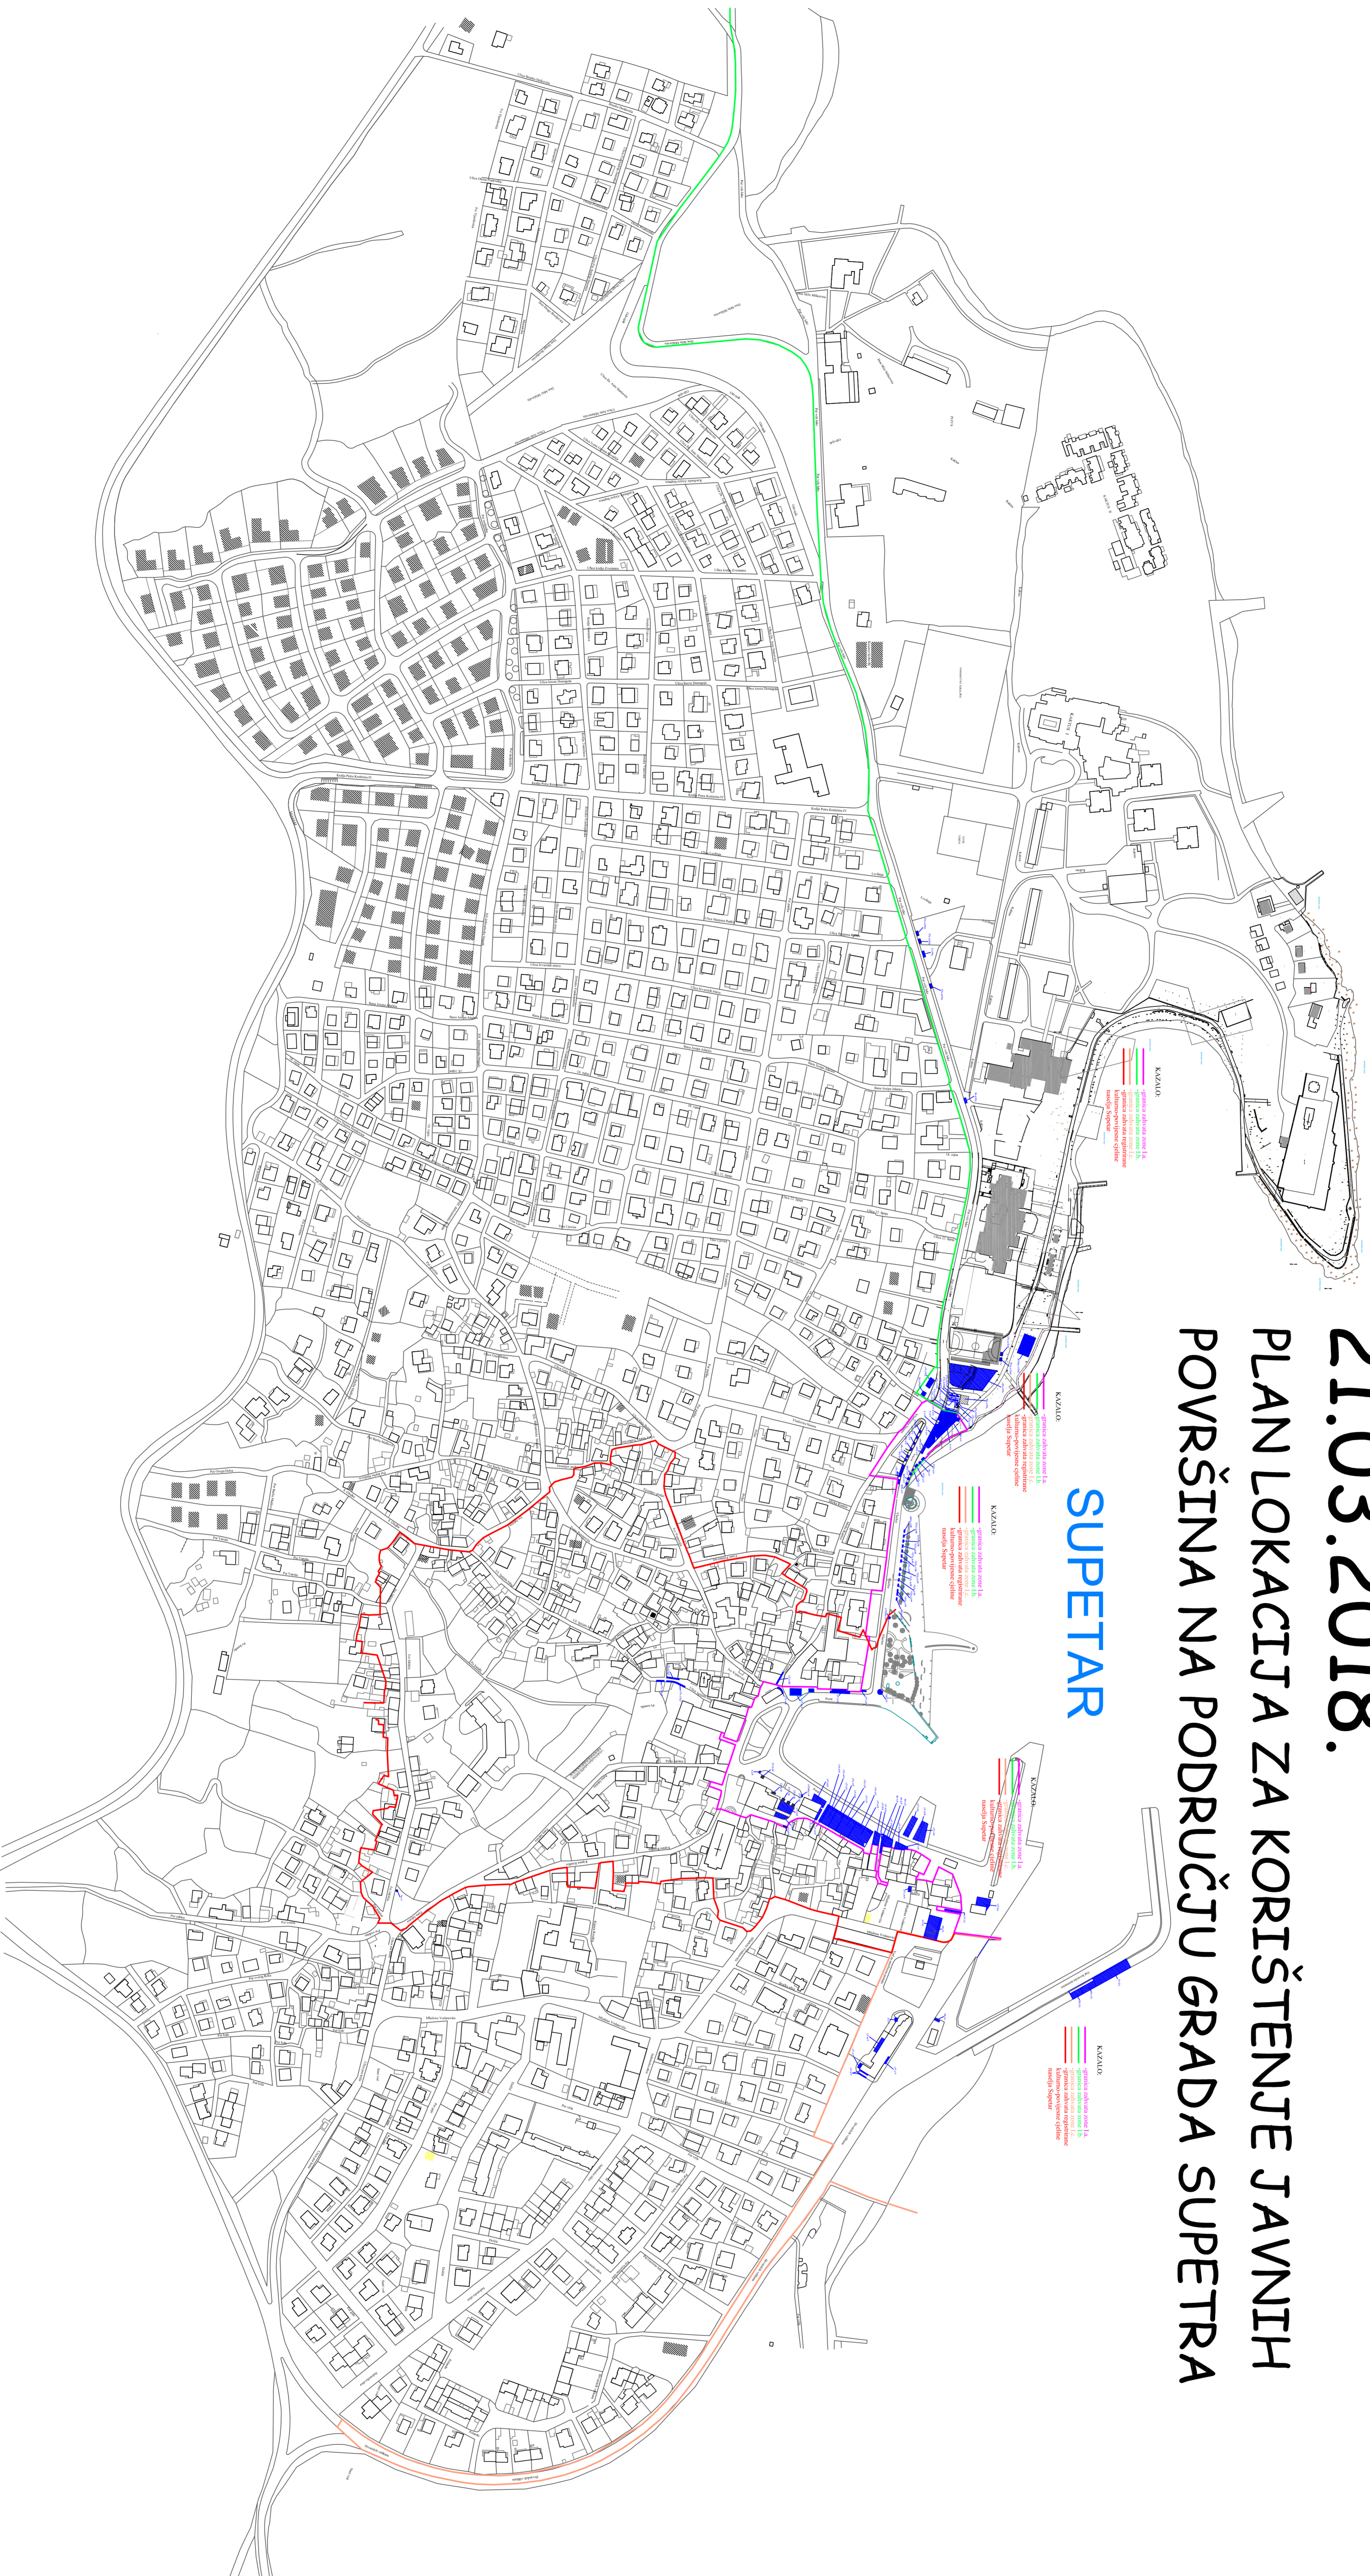

21.03.2018. PLAN LOKACIJA ZA KORIŠTENJE JAVNIH POVRŠINA NA PODRUČJU GRADA SUPETRA

SUPETAR

MIRCA

SPLITSKA