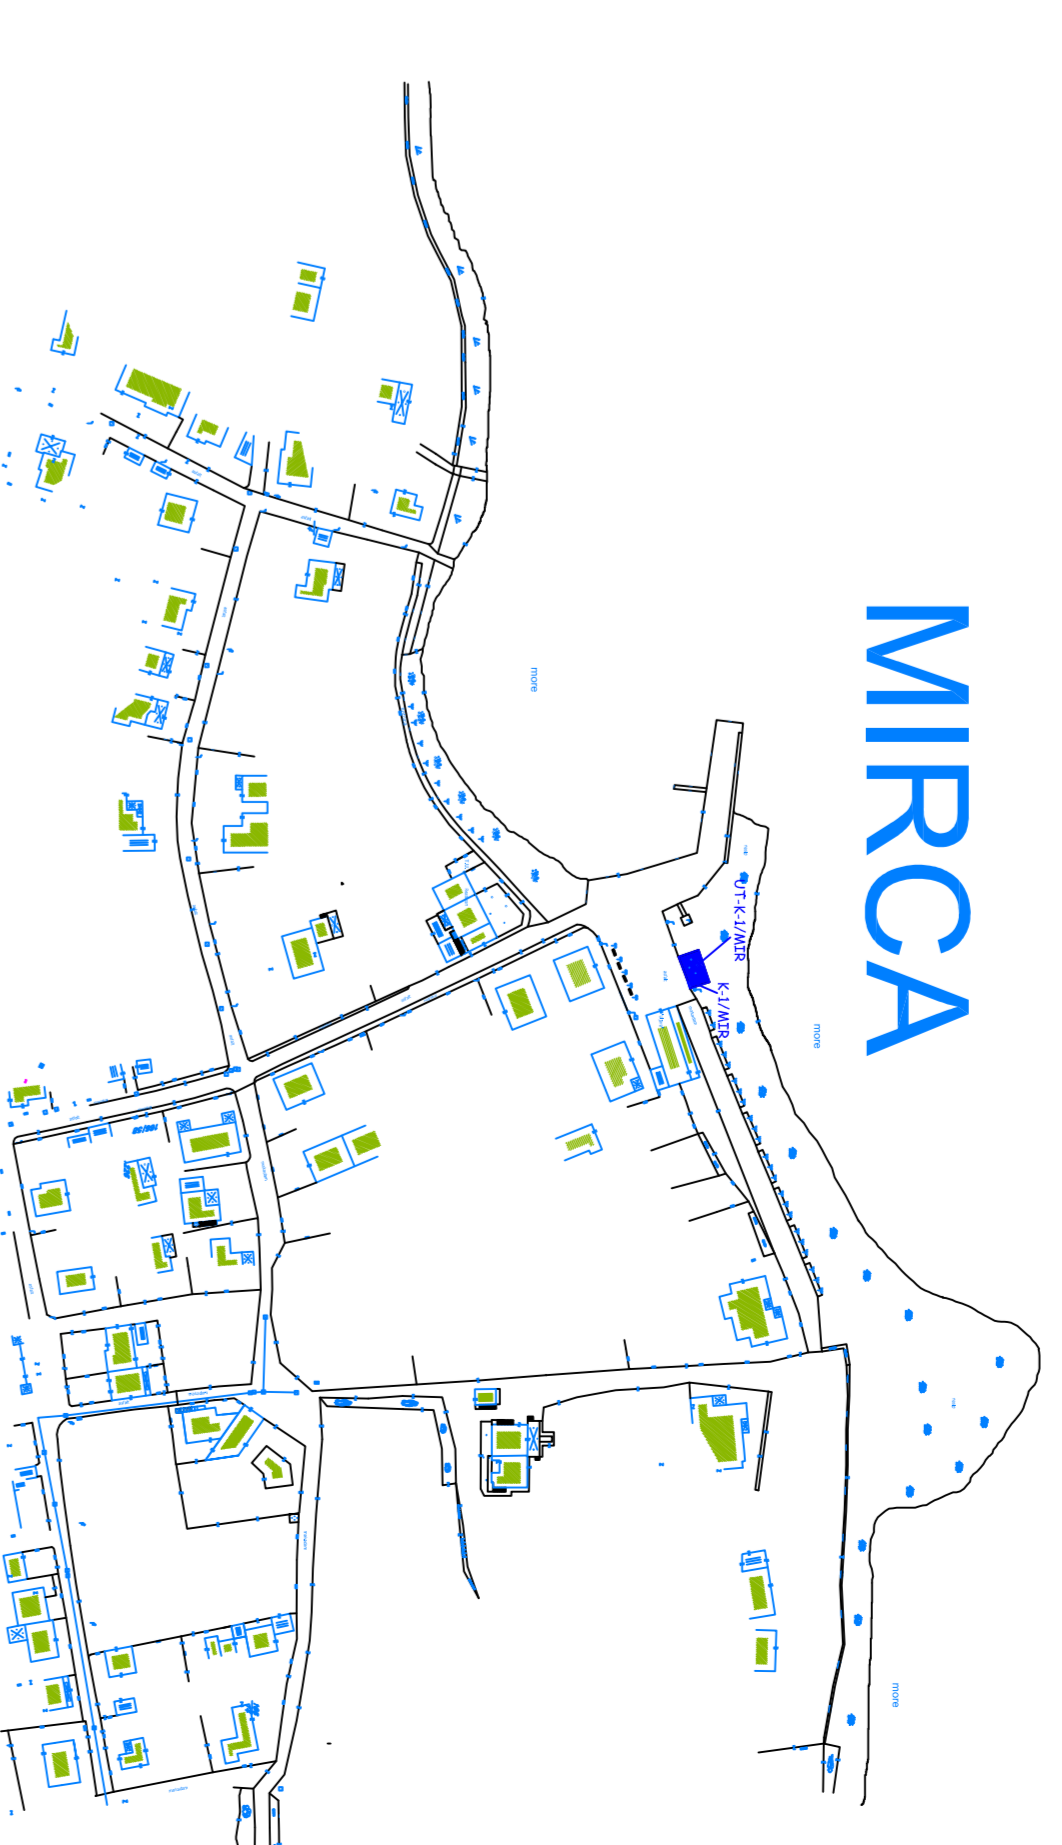

21.03.2018. PLAN LOKACIJA ZA KORIŠTENJE JAVNIH POVRŠINA NA PODRUČJU GRADA SUPETRA

SUPETAR

MIRCA

SPLITSKA